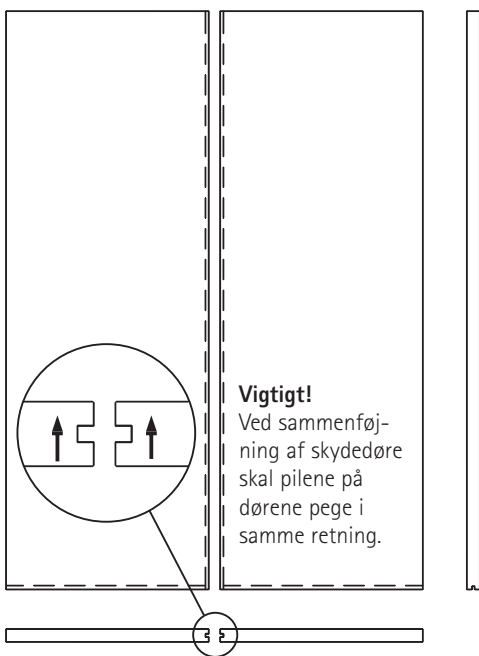

MONTERINGSVEJLEDNING

Sammenføjning af skydedøre

Medleverede "sløjfer" monteres med PVA-lim (hvid trælim).

www.jeld-wen.dk
RELIABILITY for real life®

Art. nr. 10920-1211