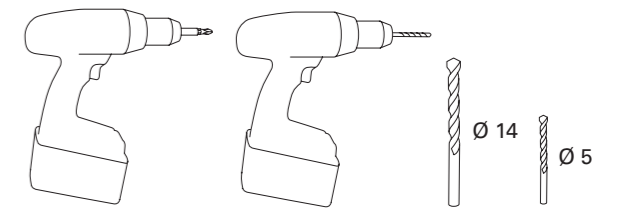

VÆRKTØJ, DU SKAL BRUGE
TOOLS REQUIRED