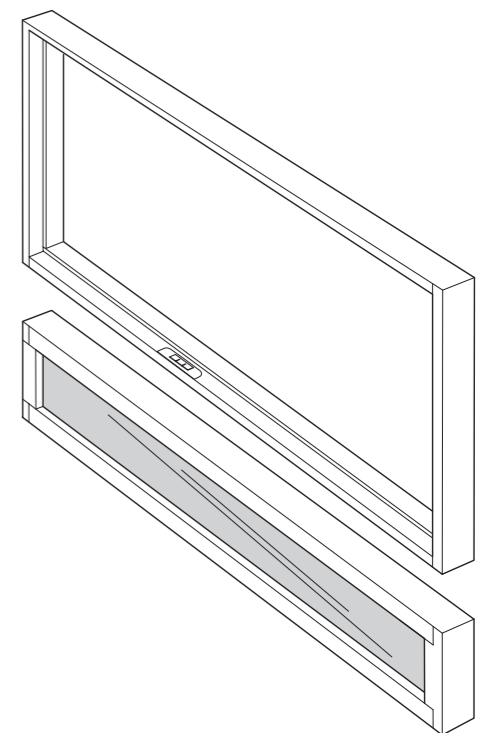

DETTE MEDFØLGER
INCLUDED