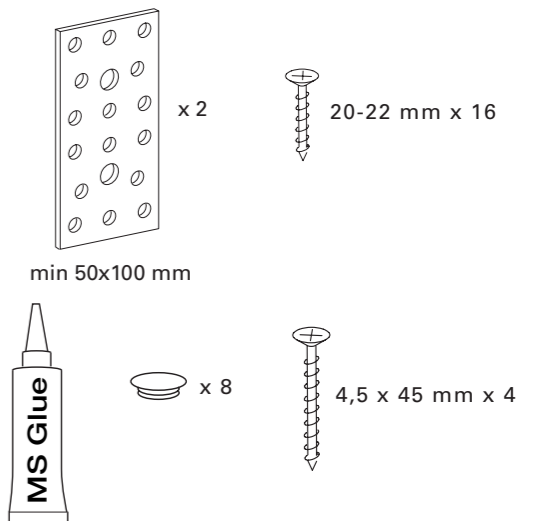

TILBEHØR, DER IKKE MEDFØLGER
ACCESSORIES NOT INCLUDED