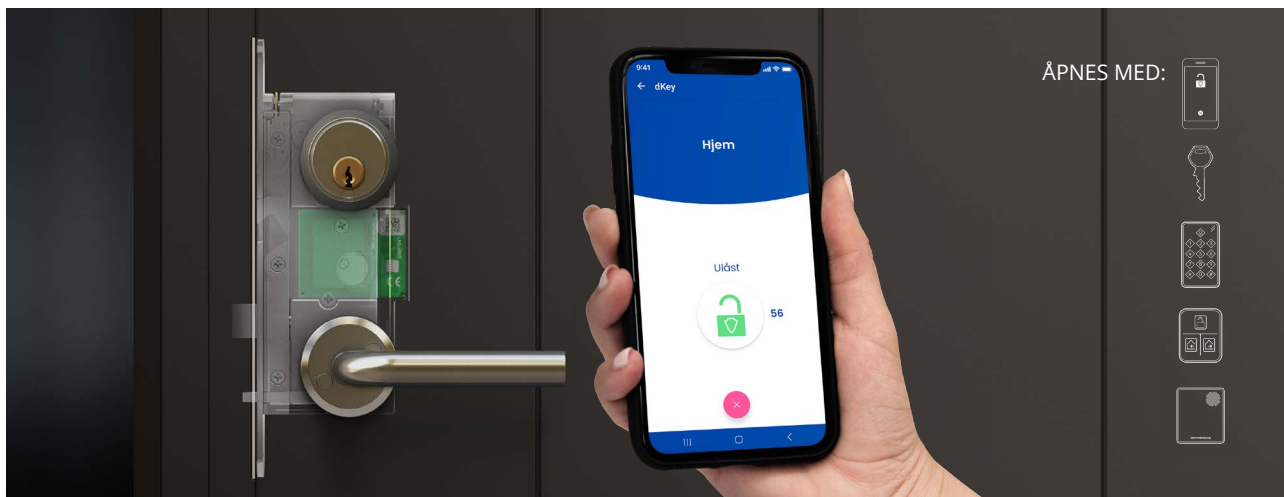

DIGITAL LÅS

dKey

SMART OG SIKKER

dKey er en digital hybridlås utviklet av *dormakaba*, en av verdens ledende låsprodusenter. Låsen oppfyller de høyeste krav til elektroniske låser (sikkerhetsklasse SSF3522 & SSF3523 og FG-godkjent i klasse 3), samtidig som det kan være trygt å vite at du alltid kan åpne døren med vanlige nøkler. dKey leveres ferdig montert i døren, helintegrert og usynlig fra inn- og utsiden. Låsen gir deg mulighet til å velge blant hele sortimentet av håndtak, noe som gir fleksibilitet, enkelhet og valgfrihet når det kommer til utformingen av døren.

GRUNNLEGGENDE FUNKSJONALITET

Når dKey er installert i døren, trenger du bare å laste ned dKey-appen og parkoble smarttelefonen din med låsen. Døren kan da åpnes både via appen ved hjelp av Bluetooth, alternativt med vanlige nøkler. Appen muliggjør også aktivering av automatisk låsing og opplåsing når du er nær døren (geofencing). Ved kjøp av dKey mottar du automatisk 4 digitale nøkler (tokens) som kan deles ut til familiemedlemmer, og også midlertidig distribueres til hjemmet ved behov. De digitale nøklene administreres i admin-appen. Låsen har langvarig batteridrift (AA 3,6V) og er godkjent for å kombineres med våre innbruddssikre dører i klasse RC2*.

**gjelder fra slutten av året 2023.*

TILLEGGSPAKKE

Tilleggspakken kommer med tre komponenter:

- ✓ Smart hjem-knapp
- ✓ Tastatur
- ✓ Wi-Fi nettverksenhet (kobles til hjemmets eksisterende Wi-Fi)

Ved hjelp av disse kan du åpne døren med en kode (opptil 4 individuelle koder/tastatur), åpne for besøkende på distanse og overvåke bruken av låsen i sanntid. Tastaturet fungerer også som en ringeklokke. Smart hjem-knappen har en borte-hjemme-sikring som kan deaktiveres. Smart hjem-knappen og nettverksenheten er plassert innendørs, og tastaturet innen fem meter fra ytterdøren utenfor.