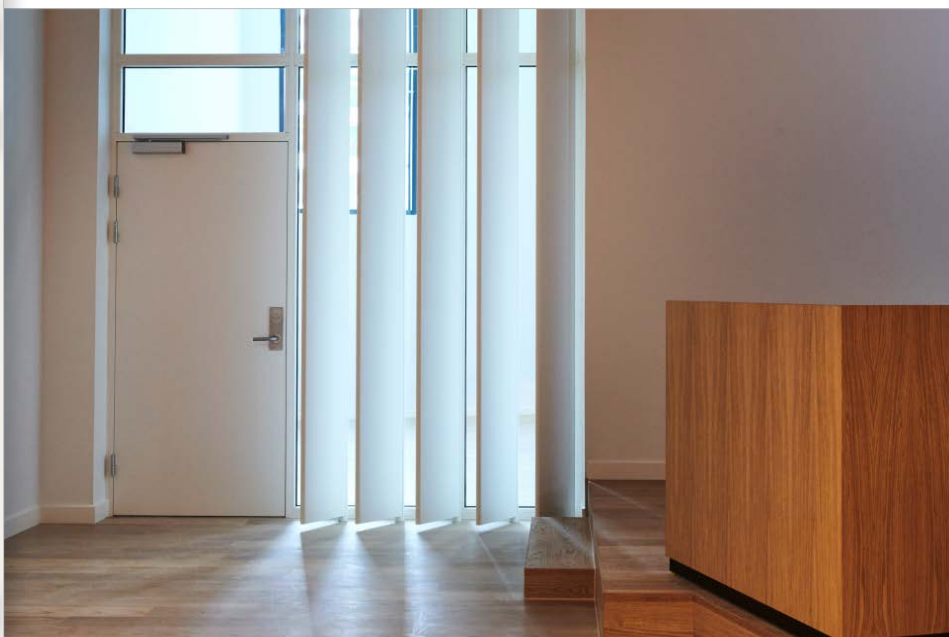

### TEKNISK INFORMASJON

<b>Overflate</b>	Hvit laminat med kantlist, NCS S 0502-G50Y
<b>Klassifisering</b>	EI30
<b>Modulmål</b>	M10x21
<b>Karm</b>	NCS S 0502-Y, 93 mm med utforingsspor, forborret, i deler
<b>Terskel</b>	Anslagsterskel
<b>Tilvalg</b>	Selvklebende tettelist, FrameFast™ med 8 skruer 65 mm, sylinder + vrider ASSA 696 matt krom