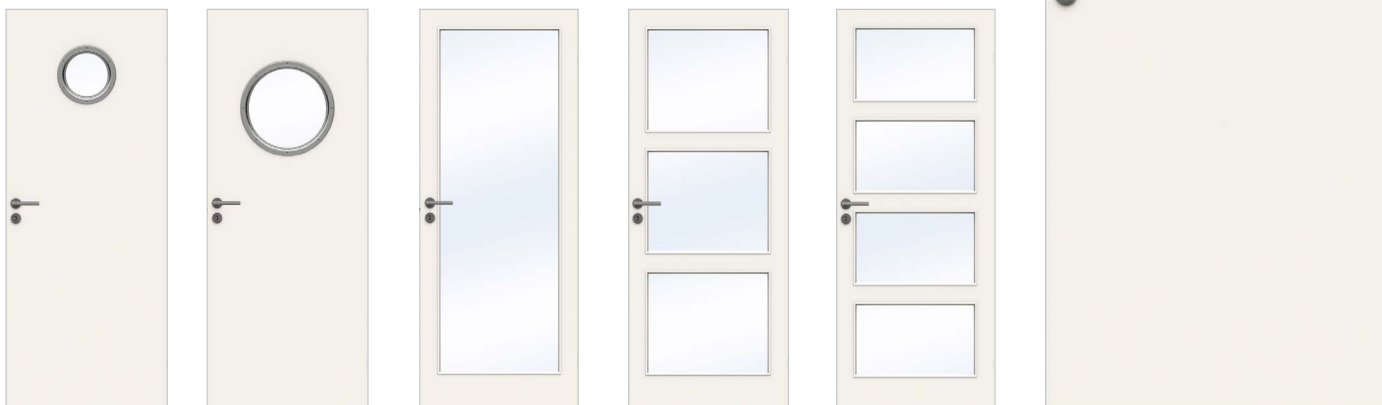

ADVANCE-LINE STABLE

Stable är en serie dörrar som står för enkelhet och nordisk minimalism, som passar lika bra i ett funkishus som i en färgrik bohemlya. De rena linjerna och den massiva ljudisolerande kärnan gör att dina dörrar förmedlar ett rent och stilfullt budskap. Stabledörrarna har också en blänkande och vacker finish.

TEKNISK INFORMATION

Modeller	GW, G64, G68, G21, GW1, GW3, GW4, SP12
Konstruktion	Enligt SS 817303 klass C
Dörrbladsyta	Målad som standard vit NCS S 0502-Y
Garanti	5 år
Glas	Glasade dörrar har 4 mm härdat klarglas
Gångjärn	Dörrblad 2 st snap-in. Vita dörrar har vita gångjärn, övriga har blanka gångjärn.
Lås	2014 blank
Slutbleck	0045 blank
Kantregel till pardörr	2 st skjutkantregel blank. Slutbleck till kantregel levereras omonterade. Anslagslist levereras omonterad. Slutbleck till pardörr blank.
Tillval	Gotikglas, sandblästrat glas, facettglas, dolda gångjärn, dekorgångjärn, smartclose, valfri NCS S eller RAL, skjutdörr, pardörr, gammal standard
A- & B-mått	40/20
Dörrbladstjocklek	40 mm
Min. dörrbladshöjd	1740 m
Max. dörrbladshöjd	2340 mm
Min. dörrbladsbredd	525 mm, 725 mm (G68)
Max. dörrbladsbredd	1025 mm
Vikt dörrblad	Ca 26 kg (9x21)